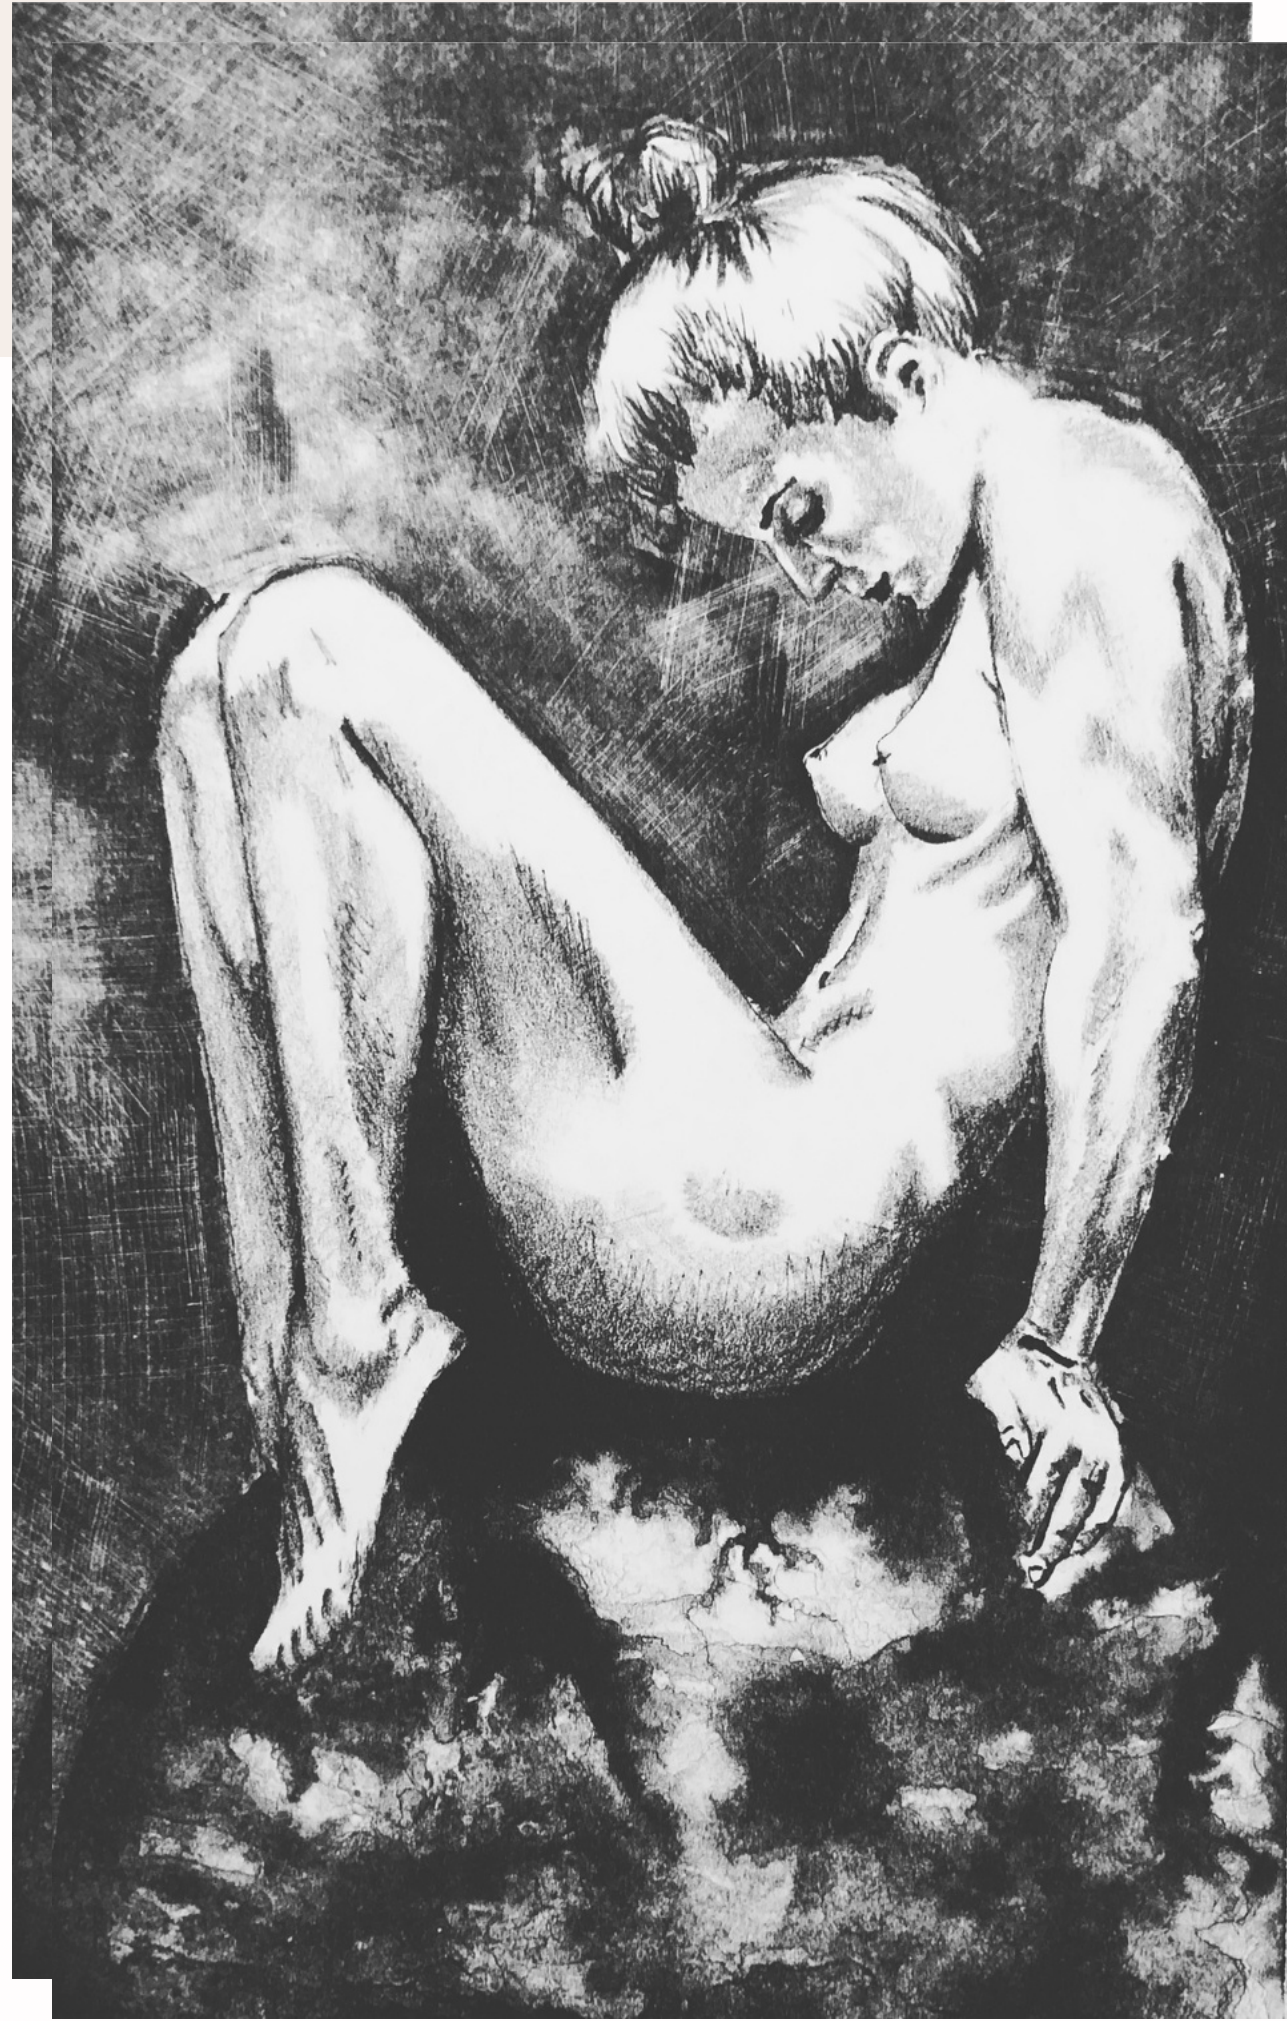

Introspección

Grabado en Técnica de litografía
impreso en hoja de papel algodón
Impreso en La Ceiba Gráfica
Mancha 32 x 19.5 cm
Papel 42 x 32 cm
Serie de 12